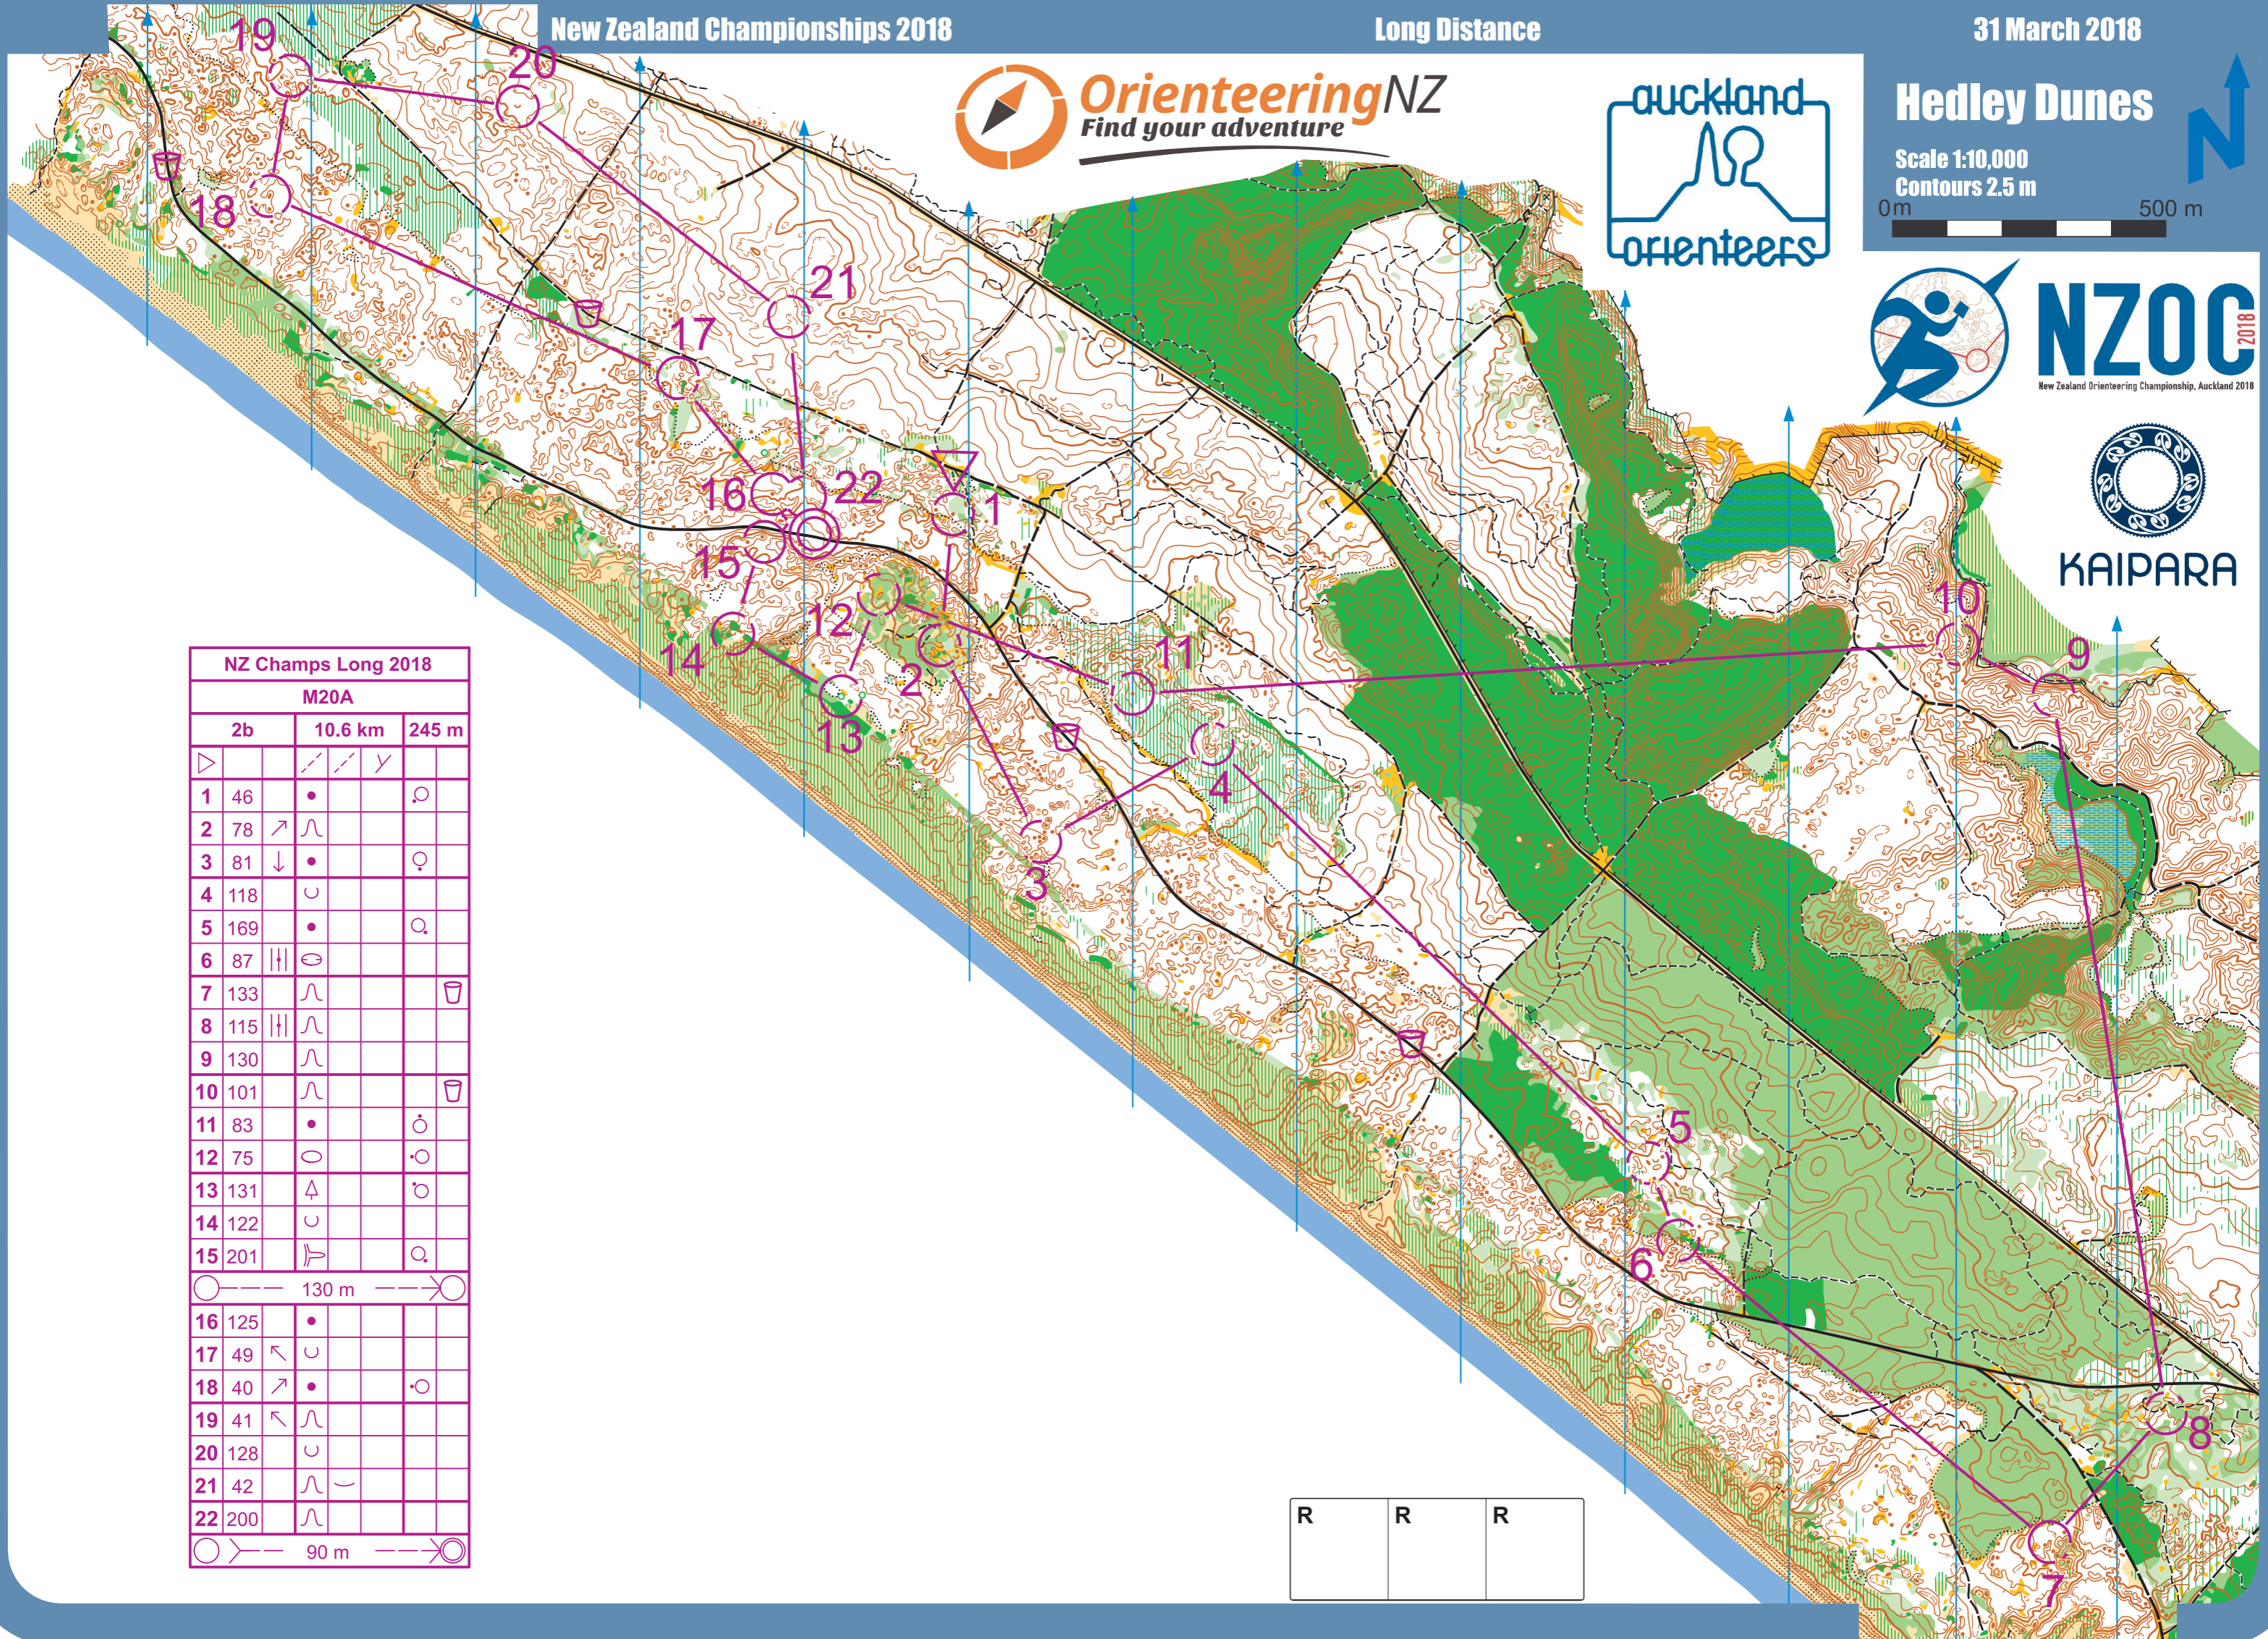

Hedley Dunes

Scale 1:10,000
Contours 2.5 m

NZOC
2018
New Zealand Orienteering Championship, Auckland 2018

KAIPARA

NZ Champs Long 2018				
M20A				
	2b	10.6 km	245 m	
▷		∕ ∕ ∕	∕	
1	46	•		⊙
2	78	↗ ∩		
3	81	↓ •		♀
4	118	∩		
5	169	•		⊙
6	87	⊙		
7	133	∩		♻
8	115	∩		
9	130	∩		
10	101	∩		♻
11	83	•		⊙
12	75	⊙		⊙
13	131	△		♻
14	122	∩		
15	201	∩		⊙
○ ——— 130 m ——— ⊙				
16	125	•		
17	49	↖ ∩		
18	40	↗ •		⊙
19	41	↖ ∩		
20	128	∩		
21	42	∩ —		
22	200	∩		
○ ——— 90 m ——— ⊙				

R	R	R
---	---	---