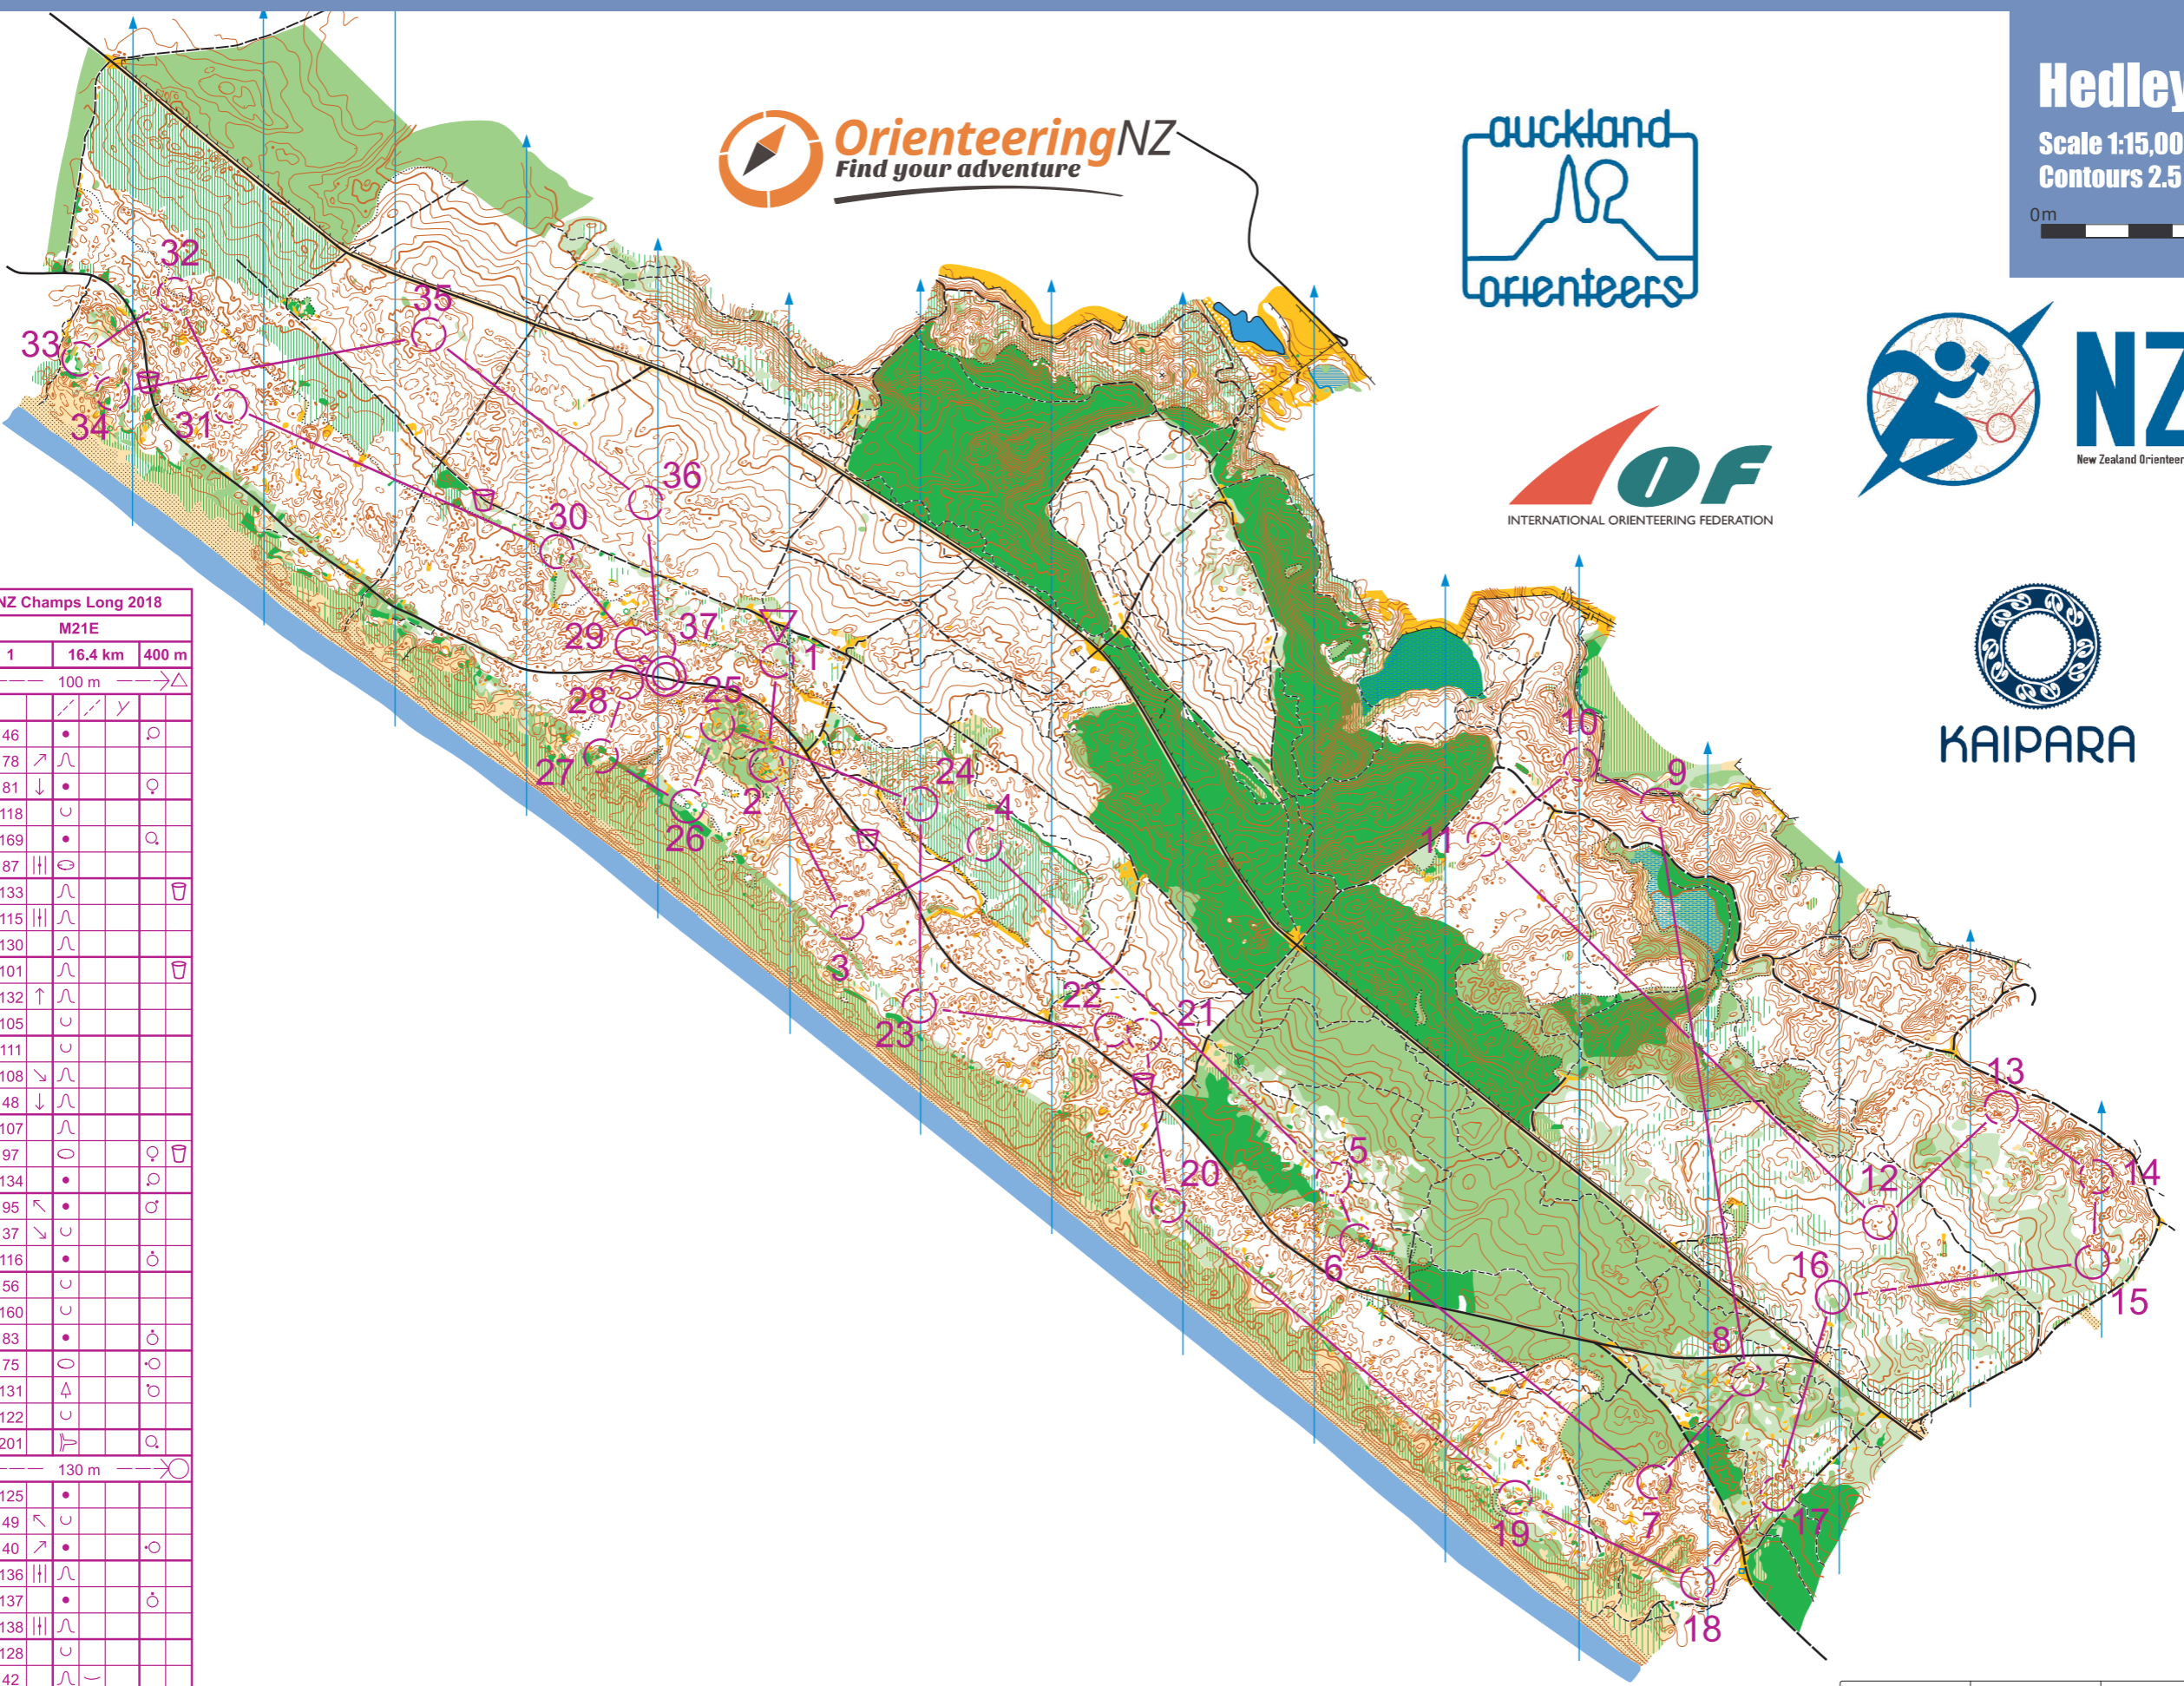

Hedley Dunes

Scale 1:15,000
Contours 2.5 m

0m 500 m

NZOC
2018
New Zealand Orienteering Championship, Auckland 2018

KAIPARA

NZ Champs Long 2018				
M21E				
	1	16.4 km	400 m	
100 m				
1	46	•	ρ	
2	78	↗	∧	
3	81	↓	•	♀
4	118	∪		
5	169	•		♀
6	87		∪	
7	133	∧		♂
8	115		∧	
9	130	∧		
10	101	∧		♂
11	132	↑	∧	
12	105	∪		
13	111	∪		
14	108	↘	∧	
15	48	↓	∧	
16	107	∧		
17	97	∪		♀
18	134	•	ρ	
19	95	↖	•	♂
20	37	↘	∪	
21	116	•		♂
22	56	∪		
23	160	∪		
24	83	•		♂
25	75	∪		♂
26	131	∧		♂
27	122	∪		
28	201	∧		♀
130 m				
29	125	•		
30	49	↖	∪	
31	40	↗	•	♂
32	136		∧	
33	137	•		♂
34	138		∧	
35	128	∪		
36	42	∧		
37	200	∧		
90 m				

R	R	R
---	---	---